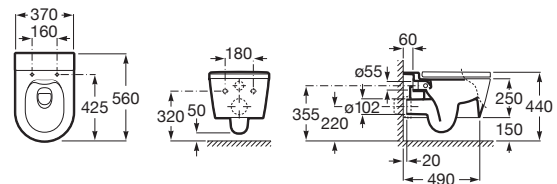

INSPIRA

ROUND - Taza suspendida Rimless con salida horizontal

MEDIDAS

Longitud 370 mm.

Anchura 560 mm.

Altura 440 mm.

COLORES Y ACABADOS

65 Beige

PVPR (IVA INCLUIDO)

352,11 €

DIBUJOS TÉCNICOS

CARACTERÍSTICAS

ROUND - Taza suspendida Rimless con salida horizontal. Incluye juego de fijación. Para la instalación de inodoros suspendidos se requiere un sistema de instalación Roca compatible.

Conjunto de fijaciones: Incluido

Forma: Redondo

Rimless

Sistema de descarga: Arrastre

Tipo de brida: Rimless

Tipo de instalación: Suspendido

Tipo de salida: Horizontal

COMPATIBLE

ROUND - Tapa y asiento de SUPRALIT® para inodoro con caída amortiguada

801522...B

DUPLO WC FLUXOR - Bastidor empotrable para inodoro suspendido con fluxor de doble descarga incluido. Codo de 90° / 110°

890092100