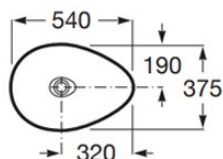

ROLAV9945

LAVABO RUY OHTAKE 375 CM DARK BROWN

Lavabo Ruy Ohtake 375 cm de porcelana de alta calidad
175 mm x 375 mm x 375 mm
Dark Brown

ROLAV9946

LAVABO RUY OHTAKE 540 CM BLANCO BRILLANTE

Lavabo Ruy Ohtake 375 cm Graphite de porcelana de alta calidad
185 x 540 x 375 mm
Blanco Brillante

ROLAV9947

LAVABO RUY OHTAKE 375 CM BLANCO BRILLANTE

Lavabo Ruy Ohtake 375 cm Blanco de porcelana de alta calidad
175 mm x 375 mm x 375 mm
Blanco Brillante

ROLAV9956

LAVABO RUY OHTAKE 540 CM NEGRO MATE

Lavabo Ruy Ohtake 540 cm de porcelana de alta calidad
185 mm x 540 mm x 375 mm
Negro Mate

ROLAV9961

LAVABO RUY OHTAKE 540 CM GRAPHITE MATE

Lavabo Ruy Ohtake 540 cm de porcelana de alta calidad
185 x 540 x 375 mm
Graphite Mate

ROLAV9962

LAVABO RUY OHTAKE 375 CM BLANCO MATE

Lavabo Ruy Ohtake 375 cm Blanco de porcelana de alta calidad
175 mm x 375 mm x 375 mm
Blanco Mate