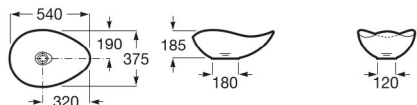

ROLAV9943

LAVABO RUY OHTAKE 540 CM BLANCO MATE

Lavabo Ruy Ohtake 375 cm Graphite de porcelana de alta calidad
185 x 540 x 375 mm
Blanco mate

ROLAV9944

LAVABO RUY OHTAKE 375 CM GRAPHITE

Lavabo Ruy Ohtake 375 cm Graphite de porcelana de alta calidad
175 mm x 375 mm x 375 mm
Onix Mate

ROLAV9945

LAVABO RUY OHTAKE 375 CM DARK BROWN

Lavabo Ruy Ohtake 375 cm de porcelana de alta calidad
175 mm x 375 mm x 375 mm
Dark Brown

ROLAV9946

LAVABO RUY OHTAKE 540 CM BLANCO BRILLANTE

Lavabo Ruy Ohtake 375 cm Graphite de porcelana de alta calidad
185 x 540 x 375 mm
Blanco Brillante

ROLAV9947

LAVABO RUY OHTAKE 375 CM BLANCO BRILLANTE

Lavabo Ruy Ohtake 375 cm Blanco de porcelana de alta calidad
175 mm x 375 mm x 375 mm
Blanco Brillante

ROLAV9956

LAVABO RUY OHTAKE 540 CM NEGRO MATE

Lavabo Ruy Ohtake 540 cm de porcelana de alta calidad
185 mm x 540 mm x 375 mm
Negro Mate

ROLAV9961

LAVABO RUY OHTAKE 540 CM GRAPHITE MATE

Lavabo Ruy Ohtake 540 cm de porcelana de alta calidad
185 x 540 x 375 mm
Graphite Mate

ROLAV9962

LAVABO RUY OHTAKE 375 CM BLANCO MATE

Lavabo Ruy Ohtake 375 cm Blanco de porcelana de alta calidad
175 mm x 375 mm x 375 mm
Blanco Mate