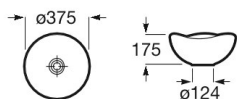

ROLAV9943

LAVABO RUY OHTAKE 540 CM BLANCO MATE

Lavabo Ruy Ohtake 375 cm Graphite de porcelana de alta calidad
185 x 540 x 375 mm
Blanco mate

ROLAV9944

LAVABO RUY OHTAKE 375 CM GRAPHITE

Lavabo Ruy Ohtake 375 cm Graphite de porcelana de alta calidad
175 mm x 375 mm x 375 mm
Onix Mate

ROLAV9945

LAVABO RUY OHTAKE 375 CM DARK BROWN

Lavabo Ruy Ohtake 375 cm de porcelana de alta calidad
175 mm x 375 mm x 375 mm
Dark Brown

ROLAV9946

LAVABO RUY OHTAKE 540 CM BLANCO BRILLANTE

Lavabo Ruy Ohtake 375 cm Graphite de porcelana de alta calidad
185 x 540 x 375 mm
Blanco Brillante

ROLAV9947

LAVABO RUY OHTAKE 375 CM BLANCO BRILLANTE

Lavabo Ruy Ohtake 375 cm Blanco de porcelana de alta calidad
175 mm x 375 mm x 375 mm
Blanco Brillante

ROLAV9956

LAVABO RUY OHTAKE 540 CM NEGRO MATE

Lavabo Ruy Ohtake 540 cm de porcelana de alta calidad
185 mm x 540 mm x 375 mm
Negro Mate

ROLAV9961

LAVABO RUY OHTAKE 540 CM GRAPHITE MATE

Lavabo Ruy Ohtake 540 cm de porcelana de alta calidad
185 x 540 x 375 mm
Graphite Mate

ROLAV9962

LAVABO RUY OHTAKE 375 CM BLANCO MATE

Lavabo Ruy Ohtake 375 cm Blanco de porcelana de alta calidad
175 mm x 375 mm x 375 mm
Blanco Mate