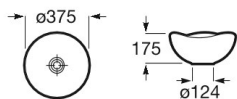

ROLAV9943

LAVABO RUY OHTAKE 540 CM BLANCO MATE

Lavabo Ruy Ohtake 375 cm Graphite de porcelana de alta calidad
185 x 540 x 375 mm
Blanco mate

ROLAV9944

LAVABO RUY OHTAKE 375 CM GRAPHITE

Lavabo Ruy Ohtake 375 cm Graphite de porcelana de alta calidad
175 mm x 375 mm x 375 mm
Onix Mate

ROLAV9945

LAVABO RUY OHTAKE 375 CM DARK BROWN

Lavabo Ruy Ohtake 375 cm de porcelana de alta calidad
175 mm x 375 mm x 375 mm
Dark Brown

ROLAV9946

LAVABO RUY OHTAKE 540 CM BLANCO BRILLANTE

Lavabo Ruy Ohtake 375 cm Graphite de porcelana de alta calidad
185 x 540 x 375 mm
Blanco Brillante

ROLAV9947

LAVABO RUY OHTAKE 375 CM BLANCO BRILLANTE

Lavabo Ruy Ohtake 375 cm Blanco de porcelana de alta calidad
175 mm x 375 mm x 375 mm
Blanco Brillante

ROLAV9956

LAVABO RUY OHTAKE 540 CM NEGRO MATE

Lavabo Ruy Ohtake 540 cm de porcelana de alta calidad
185 mm x 540 mm x 375 mm
Negro Mate

ROLAV9961

LAVABO RUY OHTAKE 540 CM GRAPHITE MATE

Lavabo Ruy Ohtake 540 cm de porcelana de alta calidad
185 x 540 x 375 mm
Graphite Mate

ROLAV9962

LAVABO RUY OHTAKE 375 CM BLANCO MATE

Lavabo Ruy Ohtake 375 cm Blanco de porcelana de alta calidad
175 mm x 375 mm x 375 mm
Blanco Mate