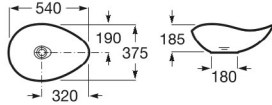

ROLAV9945

LAVABO RUY OHTAKE 375 CM DARK BROWN

Lavabo Ruy Ohtake 375 cm de porcelana de alta calidad
175 mm x 375 mm x 375 mm
Dark Brown

ROLAV9946

LAVABO RUY OHTAKE 540 CM BLANCO BRILLANTE

Lavabo Ruy Ohtake 375 cm Graphite de porcelana de alta calidad
185 x 540 x 375 mm
Blanco Brillante

ROLAV9947

LAVABO RUY OHTAKE 375 CM BLANCO BRILLANTE

Lavabo Ruy Ohtake 375 cm Blanco de porcelana de alta calidad
175 mm x 375 mm x 375 mm
Blanco Brillante

ROLAV9956

LAVABO RUY OHTAKE 540 CM NEGRO MATE

Lavabo Ruy Ohtake 540 cm de porcelana de alta calidad
185 mm x 540 mm x 375 mm
Negro Mate

ROLAV9961

LAVABO RUY OHTAKE 540 CM GRAPHITE MATE

Lavabo Ruy Ohtake 540 cm de porcelana de alta calidad
185 x 540 x 375 mm
Graphite Mate

ROLAV9962

LAVABO RUY OHTAKE 375 CM BLANCO MATE

Lavabo Ruy Ohtake 375 cm Blanco de porcelana de alta calidad
175 mm x 375 mm x 375 mm
Blanco Mate