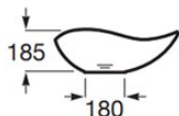

ROLAV9943

LAVABO RUY OHTAKE 540 CM BLANCO MATE

Lavabo Ruy Ohtake 375 cm Graphite de porcelana de alta calidad
185 x 540 x 375 mm
Blanco mate

ROLAV9944

LAVABO RUY OHTAKE 375 CM GRAPHITE

Lavabo Ruy Ohtake 375 cm Graphite de porcelana de alta calidad
175 mm x 375 mm x 375 mm
Onix Mate

ROLAV9945

LAVABO RUY OHTAKE 375 CM DARK BROWN

Lavabo Ruy Ohtake 375 cm de porcelana de alta calidad
175 mm x 375 mm x 375 mm
Dark Brown

ROLAV9946

LAVABO RUY OHTAKE 540 CM BLANCO BRILLANTE

Lavabo Ruy Ohtake 375 cm Graphite de porcelana de alta calidad
185 x 540 x 375 mm
Blanco Brillante

ROLAV9947

LAVABO RUY OHTAKE 375 CM BLANCO BRILLANTE

Lavabo Ruy Ohtake 375 cm Blanco de porcelana de alta calidad
175 mm x 375 mm x 375 mm
Blanco Brillante

ROLAV9956

LAVABO RUY OHTAKE 540 CM NEGRO MATE

Lavabo Ruy Ohtake 540 cm de porcelana de alta calidad
185 mm x 540 mm x 375 mm
Negro Mate

ROLAV9961

LAVABO RUY OHTAKE 540 CM GRAPHITE MATE

Lavabo Ruy Ohtake 540 cm de porcelana de alta calidad
185 x 540 x 375 mm
Graphite Mate

ROLAV9962

LAVABO RUY OHTAKE 375 CM BLANCO MATE

Lavabo Ruy Ohtake 375 cm Blanco de porcelana de alta calidad
175 mm x 375 mm x 375 mm
Blanco Mate