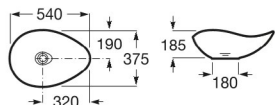

ROLAV9943

LAVABO RUY OHTAKE 540 CM BLANCO MATE

Lavabo Ruy Ohtake 375 cm Graphite de porcelana de alta calidad
185 x 540 x 375 mm
Blanco mate

ROLAV9944

LAVABO RUY OHTAKE 375 CM GRAPHITE

Lavabo Ruy Ohtake 375 cm Graphite de porcelana de alta calidad
175 mm x 375 mm x 375 mm
Onix Mate

ROLAV9945

LAVABO RUY OHTAKE 375 CM DARK BROWN

Lavabo Ruy Ohtake 375 cm de porcelana de alta calidad
175 mm x 375 mm x 375 mm
Dark Brown

ROLAV9946

LAVABO RUY OHTAKE 540 CM BLANCO BRILLANTE

Lavabo Ruy Ohtake 375 cm Graphite de porcelana de alta calidad
185 x 540 x 375 mm
Blanco Brillante

ROLAV9947

LAVABO RUY OHTAKE 375 CM BLANCO BRILLANTE

Lavabo Ruy Ohtake 375 cm Blanco de porcelana de alta calidad
175 mm x 375 mm x 375 mm
Blanco Brillante

ROLAV9956

LAVABO RUY OHTAKE 540 CM NEGRO MATE

Lavabo Ruy Ohtake 540 cm de porcelana de alta calidad
185 mm x 540 mm x 375 mm
Negro Mate

ROLAV9961

LAVABO RUY OHTAKE 540 CM GRAPHITE MATE

Lavabo Ruy Ohtake 540 cm de porcelana de alta calidad
185 x 540 x 375 mm
Graphite Mate

ROLAV9962

LAVABO RUY OHTAKE 375 CM BLANCO MATE

Lavabo Ruy Ohtake 375 cm Blanco de porcelana de alta calidad
175 mm x 375 mm x 375 mm
Blanco Mate